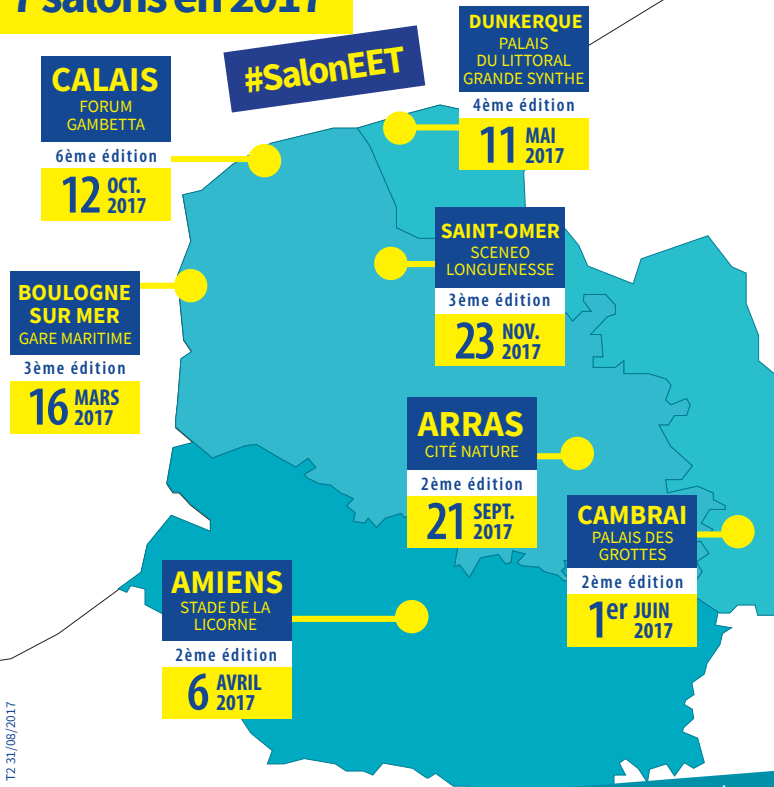

Convivialité

- > 12h : Apéritif sur le stand de la Communauté Urbaine d'Arras
- > 12h : Apéritif sur le stand de la Ville d'Arras
- > 12h : Apéritif sur le stand du Club Réussir
- > 12h : Apéritif sur le stand Arras Pays d'Artois Basket féminin
- > 12h30 : Apéritif interclubs de l'Arrageois organisé par la CCI Artois Hauts-de-France, étage - mezzanine

Visiteurs attendus *Venez accompagné(e) d'amis professionnels.*

- > Élus, DGS, DGA, techniciens de collectivités, secrétaires de mairies, décideurs publics
- > Chefs d'entreprises, décideurs, industriels, acheteurs, artisans, commerçants, porteurs de projets (en création ou en reprise) et responsables de comités d'entreprises...

Exposants attendus

Finances, aménagement foncier, informatique, bureautique, téléphonie, organismes de formation, communication, sécurité, véhicules utilitaires, assurances, cabinets comptables, juridique, bâtiment, travaux publics...

7 salons en 2017

T2 31/08/2017

Entreprises et Territoires, le rendez-vous incontournable des professionnels pour s'informer, échanger, rencontrer, prendre des idées, vendre ou acheter une entreprise, réaliser un projet...

www.entreprisesetterritoires.com

coteo
agence de com
présente